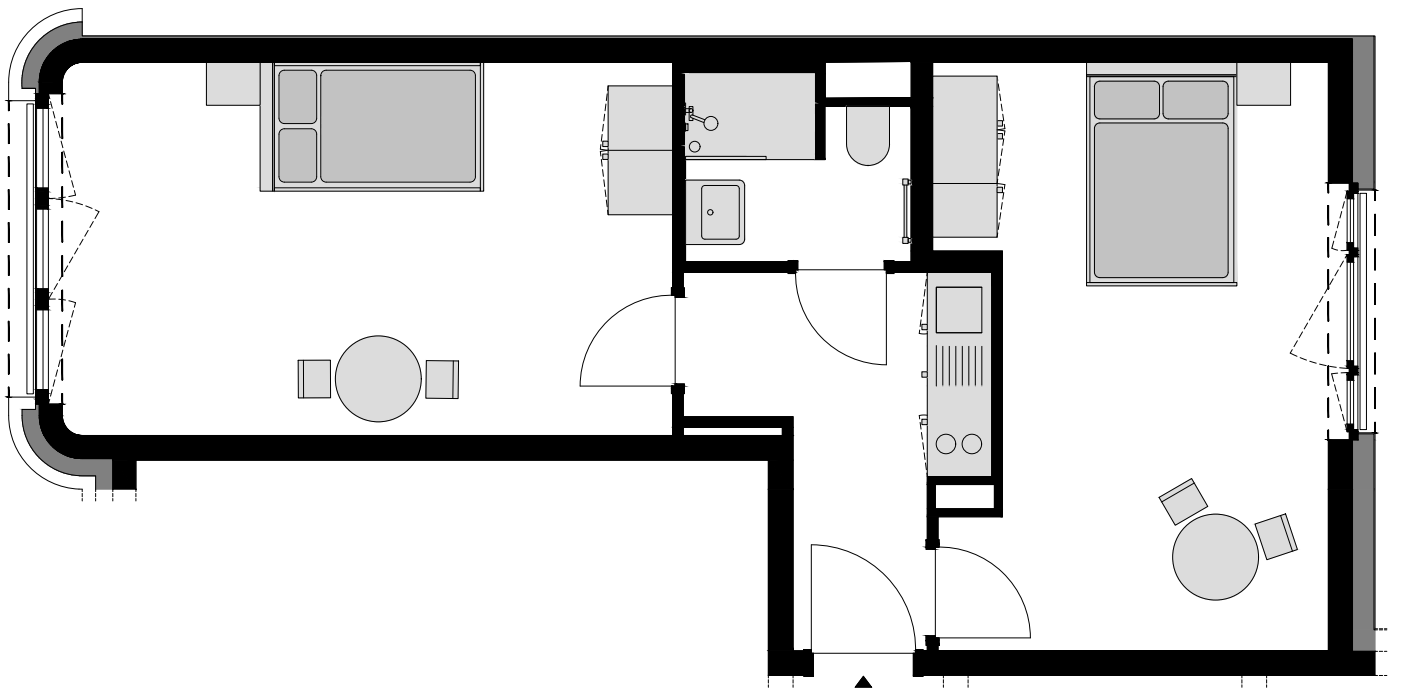

Mona-Lisa

DUO RESIDENCE

Beispielgrundriss

VIVUM
ART
LIVING

Der abgebildete Grundriss ist ein Typengrundriss. Innerhalb der Zimmerkategorien kann es zu Abweichungen in Schnitt und Möblierung kommen. Die Darstellung ist modellhaft und veranschaulicht die im individuellen Mietvertrag genauer spezifizierte Wohnung.