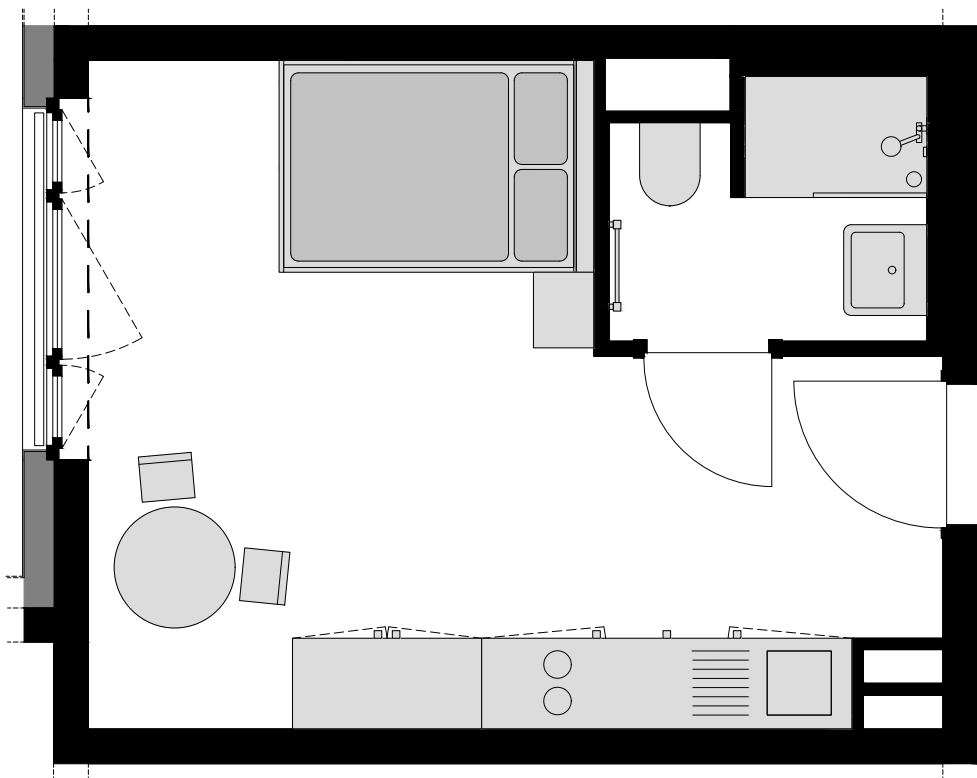

Mona-Lisa

RESIDENCE

Beispielgrundriss

VIVUM
ART
LIVING

Der abgebildete Grundriss ist ein Typengrundriss. Innerhalb der Zimmerkategorien kann es zu Abweichungen in Schnitt und Möblierung kommen. Die Darstellung ist modellhaft und veranschaulicht die im individuellen Mietvertrag genauer spezifizierte Wohnung.